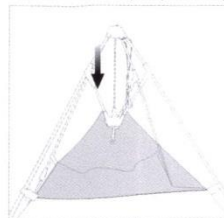

Рис. 1

Рис. 2

2. Установка палатки.

Натяните палатку (рис. 3)
 После этого палатка будет установлена (рис. 4)

Рис. 3

Рис. 4

3. Складывание палатки.

Для того, чтобы сложить палатку, следуйте пошаговой инструкции:
 а. отсоедините все пластиковые крепления (рис. 5).
 б. раскройте пластиковые крепления стоек (рис. 6, 7).

в. сложите палатку (рис. 8)

Точно следуйте инструкции. По завершении складывания палатки, сложите всё в сумку для хранения.

Рис. 5

Рис. 6

Рис. 7

Рис. 8

РАСТЯЖКА ПАЛАТКИ (Рекомендуется использовать в ветреную погоду)

- проденьте верёвку через петли по бокам и на задней части палатки.
- сделайте петлю на другом конце веревки при помощи слайдера.
- привяжите ее примерно в 1 метре от основания палатки и отрегулируйте растяжку при помощи слайдера.
- повторите это действие для других растяжек.