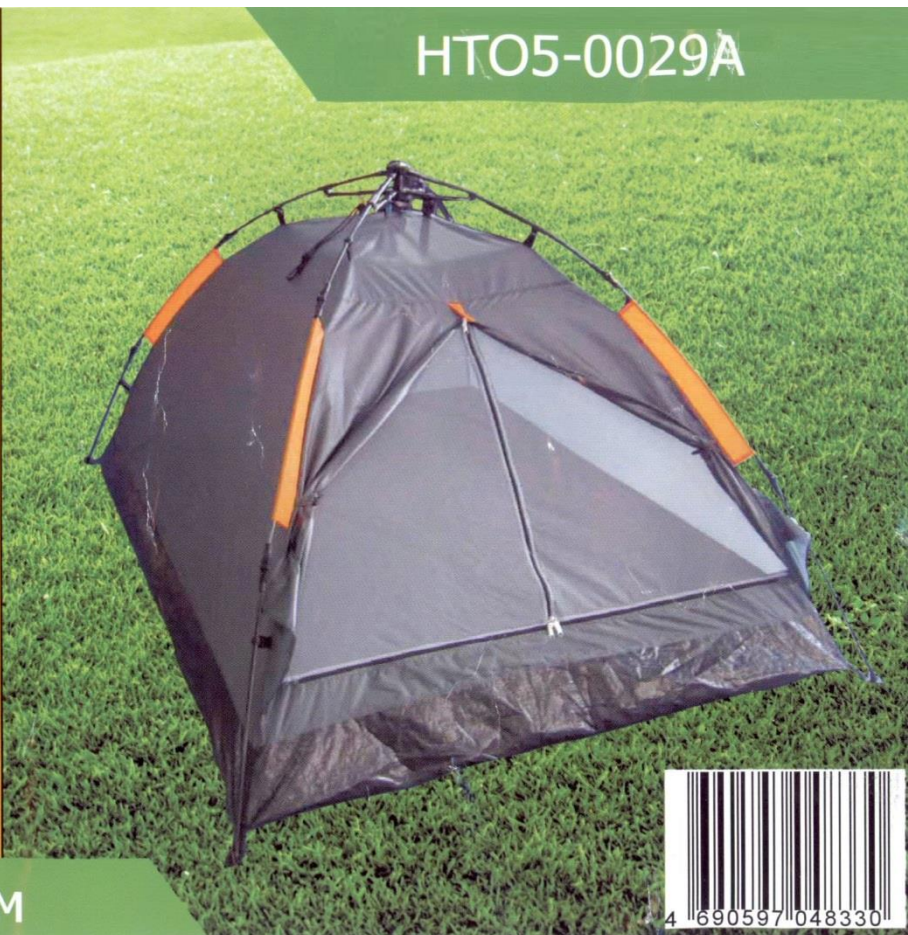

Палатка туристическая двухместная автоматическая НТО5-0029А

Материал тента: полиэстер 190Т
 Материал дна: полиэтилен
 Материал стоек: стекловолокно
 Водонепроницаемость тента: 600 мм
 Автоматическая установка
 Удобство хранения и транспортировки
 Не применять абразивные чистящие средства
 Срок годности неограничен

2,4 КГ

200X140X100 см

НТО5-0029А

Палатка туристическая двухместная автоматическая НТО5-0029А

Комплект поставки:

1. Тент - 1 шт.
2. Система автоматической установки - 1 шт.
3. Колышки - 8 шт.
4. Растяжки - 4 шт.
5. Сумка для хранения колышков - 1 шт.
6. Сумка для переноски палатки - 1 шт.
7. Сумка для хранения системы автоматической установки - 1 шт.