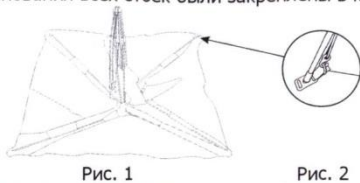

2,4 КГ

200X140X100 см

НТО5-0029А

Палатка туристическая двухместная автоматическая НТО5-0029А

Комплект поставки:

1. Тент - 1 шт.
2. Система автоматической установки - 1 шт.
3. Колышки - 8 шт.
4. Растяжки - 4 шт.
5. Сумка для хранения колышков - 1 шт.
6. Сумка для переноски палатки - 1 шт.
7. Сумка для хранения системы автоматической установки - 1 шт.

1. Раскладывание палатки.

Выберите ровную поверхность. Расстегните молнию входа в палатку. Необходимо, чтобы все пластиковые крепления были соединены со стойками и основания всех стоек были закреплены в каждом углу (рис. 1, 2).